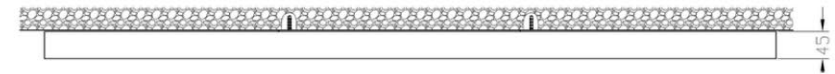

- Direct light version