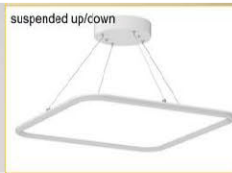

UD
Up/Down Suspended