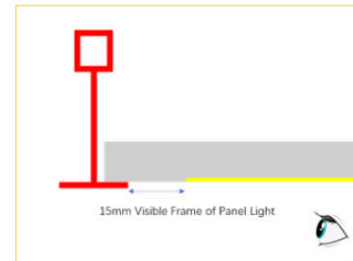

Model	Part No.	Power	Luminous Flux	Dimension (mm)
300x1200	PLS30/312N	30 W	3600 lm	295x1195x15
500x500	PLS30/050N	30 W	3600 lm	495x495x15
600x600	PLS30/060N	30 W	3600 lm	595x595x15
600x1200	PLS50/612N	50 W	6000 lm	595x1195x15
625x625	PLS30/062N	30 W	3600 lm	620x620x15
750x750	PLS50/075N	50 W	6000 lm	745x745x15