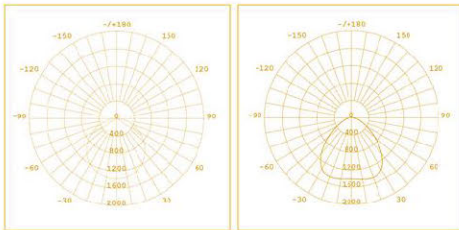

■ LEDestá BACKLITE LED Panel Light for T15/T24 LAY-ON Ceilings

Model	Dimension	Product No.	Power	Luminous Flux	Efficiency @ 4000K
600 x 600	595 x 595 x 30mm	PLB30/060P	30W	3750lm	125lm/W
		PLB35/060P	35W	4375lm	125lm/W
		PLB40/060E	40W	4000lm	100lm/W
625 x 625	620 x 620 x 30mm	PLB30/062P	30W	3750lm	125lm/W
		PLB35/062P	35W	4375lm	125lm/W
		PLB40/062E	40W	4000lm	100lm/W
300 x 1200	295 x 1195 x 30mm	PLB30/312P	30W	3750lm	125lm/W
		PLB35/312P	35W	4375lm	125lm/W
		PLB40/312E	40W	4000lm	100lm/W
600 x 1200	595 x 1195 x 30mm	PLB45/612P	45W	5625lm	125lm/W
		PLB60/612E	60W	6000lm	100lm/W