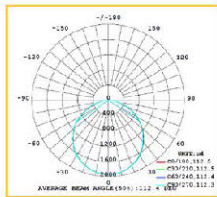

down light only
Down