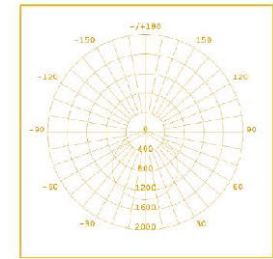

Light distribution

- Down Light version

- Up and Down Light version

Dimensions (mm)

Model	D	H	H'	A	B	E	F
D30	∅300	50	15	250	35	125	35
D40	∅400	50	15	250	35	125	35
D50	∅480	80	15	250	35	125	35
D60	∅600	80	15	250	35	125	35
D90	∅900	80	15	250	35	125	35
D120	∅1200	80	15	350	35	125	35