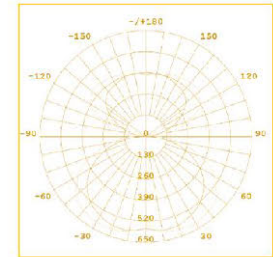

Light distribution

- Down Light version

- Up and Down Light version

Dimensions (mm)

Model	D	H	H'	A	B	E	F
D30	∅300	50	15	250	35	125	35
D40	∅400	50	15	250	35	125	35
D50	∅480	80	15	250	35	125	35
D60	∅600	80	15	250	35	125	35
D90	∅900	80	15	250	35	125	35
D120	∅1200	80	15	350	35	125	35