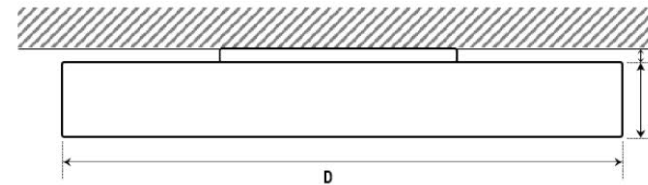

Light distribution

- Down Light version

- Up and Down Light version

Dimensions (mm)

Model	D	H	H'	A	B	E	F
D30	∅300	50	15	250	35	125	35
D40	∅400	50	15	250	35	125	35
D50	∅480	80	15	250	35	125	35
D60	∅600	80	15	250	35	125	35
D90	∅900	80	15	250	35	125	35
D120	∅1200	80	15	350	35	125	35