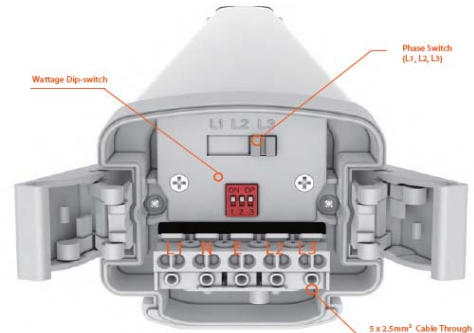

PRAMONINIS LED ŠVIESTUVAS  
**serija AMAZON II**

KODAS	Amazon II-L600	Amazon II-L1200	Amazon II-L1500		
Šviesos spektras (CCT)	4000K (standartas) / 3000K / 5000K / 6000K / Reguliuojama spalva Tri-Color				
Darbinė temperatūra	-20°C -- +45°C				
Spalvų atgavos indeksas (CRI)	Ra≥80				
Galia	20W	30W	Reguliuojama 50W/46W/42W/36W	Reguliuojama 60W/55W/50W/40W	Reguliuojama 80W/60W/50W/40W
Svoris, kg	1.1		2.2	2.6	2.6
Matmenys LxBxH, mm	610x84x63		1210x84x63	1510x84x63	1510x84x63
Jėgos faktorius (PF)	0.95				
Šviestuvo efektyvumas	140 lm/W				
Apsaugos klasė IP / IK	IP65 / IK10				
Šviesos sklaidimo kampas	120°				
Valdymas (Dimeriavimas)	Non-dimming / 0-10V / DALI / Emergency PIR Sensor / Microwave Sensor				
Tarnavimo laikas	L80B10 50000 h (Ts-25 °C)				
Maitinimo šaltinis / Šviesos diodų gamintojas	Tridonic / Philips / Osram / Boke driver ; SANAN, Philips LED				
Korpuso medžiaga	Aliuminis				