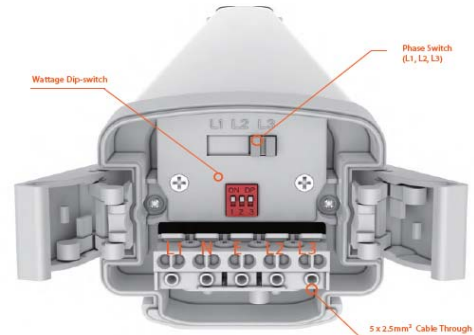

PRAMONINIS LED ŠVIESTUVAS  
**serija AMAZON II**

KODAS	Amazon II-L600	Amazon II-L1200	Amazon II-L1500		
Šviesos spektras (CCT)	4000K (standartas) / 3000K / 5000K / 6000K / Reguliuojama spalva Tri-Color				
Darbinė temperatūra	-20°C -- +45°C				
Spalvų atgavos indeksas (CRI)	Ra≥80				
Galia	20W	30W	Reguliuojama 50W/46W/42W/36W	Reguliuojama 60W/55W/50W/40W	Reguliuojama 80W/60W/50W/40W
Svoris, kg	1.1		2.2	2.6	2.6
Matmenys LxBxH, mm	610x84x63		1210x84x63	1510x84x63	1510x84x63
Jėgos faktorius (PF)	0.95				
Šviestuvo efektyvumas	140 lm/W				
Apsaugos klasė IP / IK	IP66 / IK10				
Šviesos sklaidimo kampas	120°				
Valdymas (Dimeriavimas)	Non-dimming / 0-10V / DALI / Emergency PIR Sensor / Microwave Sensor				
Tarnavimo laikas	L80B10 50000 h (Ts-25 °C)				
Maitinimo šaltinis / Šviesos diodų gamintojas	Tridonic / Philips / Osram / Boke driver ; SANAN, Philips LED				
Korpuso medžiaga	Aliuminis				