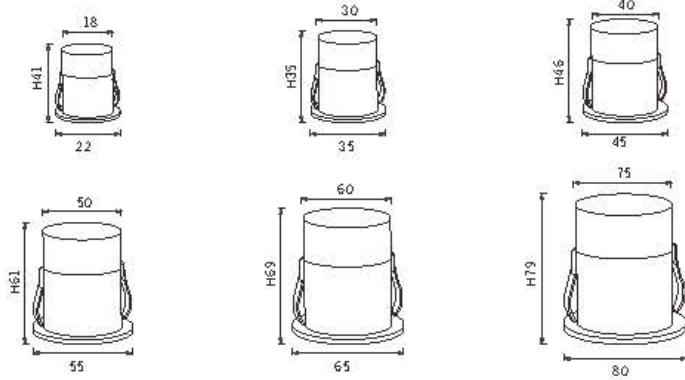

Power	Dimension	Cutout	Chip Brand	Beam Angle	Driver Brand
1W	22*H41mm	18mm	Bridgelux/Cree/Osram	15° 24° 38°	Eaglerise/Kegu/Philips
2W	35*H38mm	30mm	Bridgelux/Cree/Osram	10° 25° 40°	Eaglerise/Kegu/Philips
3W	45*H46mm	40mm	Bridgelux/Cree/Osram	5° 8° 10° 25° 40°	Eaglerise/Kegu/Philips
5W	55*H61mm	50mm	Bridgelux/Cree/Osram	15° 24° 38° 60°	Eaglerise/Kegu/Philips
7W	65*H69mm	60mm	Bridgelux/Cree/Osram	15° 24° 38° 60°	Eaglerise/Kegu/Philips
10 W	80*H79mm	75mm	Bridgelux/Cree/Osram	15° 24° 38° 60°	Eaglerise/Kegu/Philips

CCT 2700,3003500,4000,5700

Input Voltage 220-240V ~ 50/60Hz

Optional color for Cover