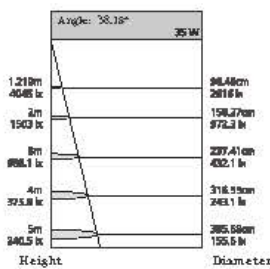

CCT 2700,3000,3500,4000,5700
Beam Angle 15° 24° 38°
Input Voltage 220-240V ~50/60Hz

Optional color for Cover

Power	Dimension	Cut-out	Chip Brand	Driver Brand
5-7W	65*H60mm	55mm	Bridgelux/Cree/Osram	Eaglerise/Kegu/ Philips
10-12W	85*H76mm	75mm	Bridgelux/Cree/Osram	Eaglerise/Kegu/ Philips
20-25W	105*H108mm	95mm	Bridgelux/Cree/Osram	Eaglerise/Kegu/ Philips