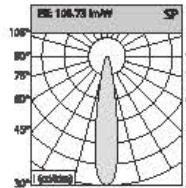

CCT 2700,3000,3500,4000,5700
Beam Angle 15° 24° 38°
Input Voltage 220-240V ~50/60Hz

Power	Dimension	Outout	Chip Brand	Driver Brand
5-7W	63*H68mm	55mm	Bridgelux/Cree/Osram	Eaglerise/Kegu/Philips
10-12W	63*H78mm	55mm	Bridgelux/Cree/Osram	Eaglerise/Kegu/Philips
7-8W	85*H71mm	75mm	Bridgelux/Cree/Osram	Eaglerise/Kegu/Philips
10-12W	85*H76mm	75mm	Bridgelux/Cree/Osram	Eaglerise/Kegu/Philips
18-20W	85*H93mm	75mm	Bridgelux/Cree/Osram	Eaglerise/Kegu/Philips
20-25W	105*H99mm	95mm	Bridgelux/Cree/Osram	Eaglerise/Kegu/Philips
30-35W	105*H115mm	95mm	Bridgelux/Cree/Osram	Eaglerise/Kegu/Philips
30-35W	130*H115mm	120mm	Bridgelux/Cree/Osram	Eaglerise/Kegu/Philips

Optional color for cover