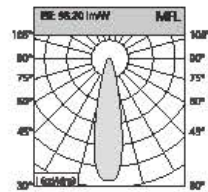

Optional color for Cover

Angle: 15° 34 W

Height	Diameter
1.219m	98.17cm
1.2852m	9961 lx
2m	88.61cm
4987 lx	3469 lx
3m	85.42cm
2215 lx	1588 lx
4m	177.20cm
1247 lx	871.3 lx
5m	158.07cm
787.8 lx	887.8 lx

Angle: 24.95° 34 W

Height	Diameter
1.219m	66.46cm
9303 lx	3516 lx
2m	110.78cm
2258 lx	1286 lx
3m	166.54cm
1081 lx	502.8 lx
4m	221.53cm
574.5 lx	316.4 lx
5m	276.80cm
387.7 lx	202.8 lx

Angle: 38.15° 35 W

Height	Diameter
1.219m	96.46cm
4045 lx	2816 lx
2m	188.27cm
1903 lx	572.3 lx
3m	237.41cm
888.1 lx	402.1 lx
4m	318.55cm
393.8 lx	243.1 lx
5m	385.68cm
340.7 lx	195.8 lx