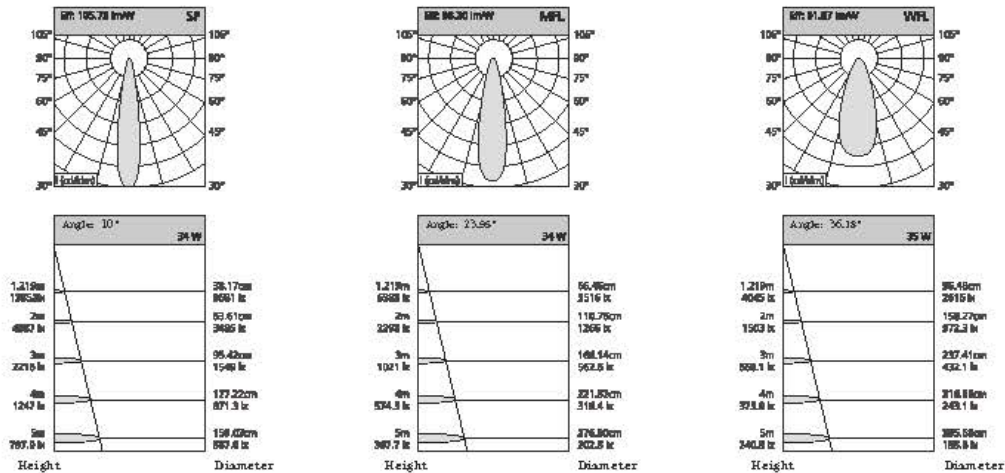

CCT 2700,3000,3500,4000,5700
Beam Angle 10° 23° 36°
Input Voltage 220-240V ~50/60Hz

Power	Dimension	Outout	Chip Brand	Driver Brand
5-7W	90*H45mm	75mm	Bridgelux/Cree/Osram	Eaglerise/Kegu/Philips
7-10W	90*H55mm	75mm	Bridgelux/Cree/Osram	Eaglerise/Kegu/Philips
10-15W	108*H48mm	95mm	Bridgelux/Cree/Osram	Eaglerise/Kegu/Philips
15-20W	138*H62mm	120mm	Bridgelux/Cree/Osram	Eaglerise/Kegu/Philips
25-30W	158*H69mm	140mm	Bridgelux/Cree/Osram	Eaglerise/Kegu/Philips

Optional color for Cover