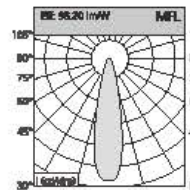

CCT 2700,3000,3500,4000,5700
Beam Angle 15° 24° 36° 60°
Input Voltage 220-240V ~50/60Hz

Optional color for Cover

Power	Dimension	Cutout	Chip Brand	Driver Brand
5-7W	90*H33mm	75mm	Bridgelux/Cree/Osram	Eaglexise/Kegu/Philips
10-12W	90*H53mm	75mm	Bridgelux/Cree/Osram	Eaglexise/Kegu/Philips
10-15W	108*H38mm	95mm	Bridgelux/Cree/Osram	Eaglexise/Kegu/Philips
20-25W	108*H63mm	95mm	Bridgelux/Cree/Osram	Eaglexise/Kegu/Philips
20-25W	138*H46mm	120mm	Bridgelux/Cree/Osram	Eaglexise/Kegu/Philips
30-35W	138*H65mm	120mm	Bridgelux/Cree/Osram	Eaglexise/Kegu/Philips
30-35W	158*H49mm	140mm	Bridgelux/Cree/Osram	Eaglexise/Kegu/Philips