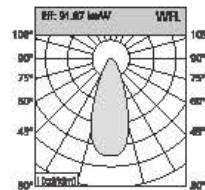

CCT 2700,3000,3500,4000,5700
Beam Angle 15° 24° 36° 60°
Input Voltage 220-240V ~50/60Hz

Optional color for Cover

Power	Dimension	Cutout	Chip Brand	Driver Brand
5-7W	90*H33mm	75mm	Bridgelux/Cree/Osram	Eaglexise/Kegu/Philips
10-12W	90*H53mm	75mm	Bridgelux/Cree/Osram	Eaglexise/Kegu/Philips
10-15W	108*H38mm	95mm	Bridgelux/Cree/Osram	Eaglexise/Kegu/Philips
20-25W	108*H63mm	95mm	Bridgelux/Cree/Osram	Eaglexise/Kegu/Philips
20-25W	138*H46mm	120mm	Bridgelux/Cree/Osram	Eaglexise/Kegu/Philips
30-35W	138*H65mm	120mm	Bridgelux/Cree/Osram	Eaglexise/Kegu/Philips
30-35W	158*H49mm	140mm	Bridgelux/Cree/Osram	Eaglexise/Kegu/Philips