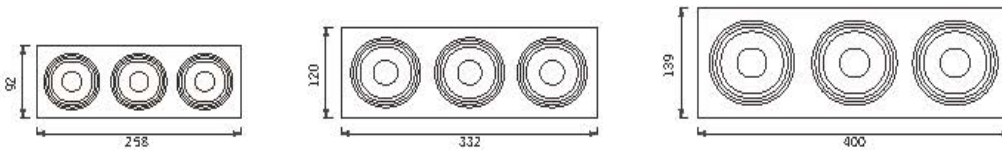

CCT 2700,3000,3500,4000,5700
Beam Angle 15° 30° 45°
Input Voltage 220-240V ~50/60Hz

Power	Dimension	Cutout	Chip Brand	Driver Brand
10-12W	L258*W92*H59mm (3)	L250*W75mm	Bridgelux/Cree/Osram	Eaglerise/Kegu/Philips
15-18W	L332*W120*H71mm (3)	L205*W95mm	Bridgelux/Cree/Osram	Eaglerise/Kegu/Philips
20-25W	L400*W139*H86mm (3)	L380*W120mm	Bridgelux/Cree/Osram	Eaglerise/Kegu/Philips

Optional color for Cover