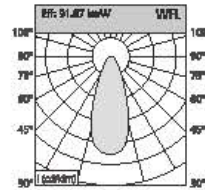

CCT 2700,3000,3500,4000,5700
Beam Angle 15° 24° 38°
Input Voltage 220-240V ~50/60Hz

Optional color for Cover

Power	Dimension	Cut-out	Chip Brand	Driver Brand
5-7W	65*H60mm	55mm	Bridgelux/Cree/Osram	Eaglerise/Kegu/ Philips
10-12W	85*H76mm	75mm	Bridgelux/Cree/Osram	Eaglerise/Kegu/ Philips
20-25W	105*H108mm	95mm	Bridgelux/Cree/Osram	Eaglerise/Kegu/ Philips