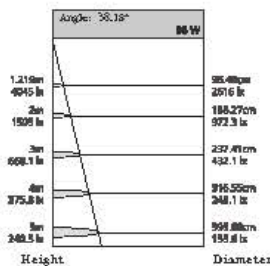

Power	Dimension	Outcut	Chip Brand	Driver Brand
7-10W	68*H85mm	55mm	Bridgelux/Cree/Osram	Eaglerise/Kegu/Philips
10-12W	90*H103mm	75mm	Bridgelux/Cree/Osram	Eaglerise/Kegu/Philips
20-25W	110*H120mm	95mm	Bridgelux/Cree/Osram	Eaglerise/Kegu/Philips