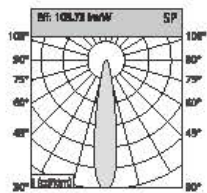

Power	Dimension	Cutout	Chip Brand	Driver Brand
5-7W	63*H63mm	55mm	Bridgelux/Cree/Osram	Eglerise/Kegu/Philips
10-12W	63*H78mm	55mm	Bridgelux/Cree/Osram	Eglerise/Kegu/Philips
7-8W	85*H71mm	75mm	Bridgelux/Cree/Osram	Eglerise/Kegu/Philips
10-12W	85*H76mm	75mm	Bridgelux/Cree/Osram	Eglerise/Kegu/Philips
18-20W	85*H93mm	75mm	Bridgelux/Cree/Osram	Eglerise/Kegu/Philips
20-25W	105*H99mm	95mm	Bridgelux/Cree/Osram	Eglerise/Kegu/Philips
30-35W	105*H115mm	95mm	Bridgelux/Cree/Osram	Eglerise/Kegu/Philips