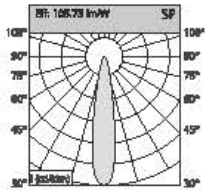

CCT 2700,3000,3500,4000,5700
Beam Angle 15° 24° 38°
Input Voltage 220-240V ~50/60Hz

Optional color for Cover

Power	Dimension	Cut-out	Chip Brand	Driver Brand
5-7W	65*H60mm	55mm	Bridgelux/Cree/Osram	Eaglerise/Kegu/ Philips
10-12W	85*H76mm	75mm	Bridgelux/Cree/Osram	Eaglerise/Kegu/ Philips
20-25W	105*H108mm	95mm	Bridgelux/Cree/Osram	Eaglerise/Kegu/ Philips