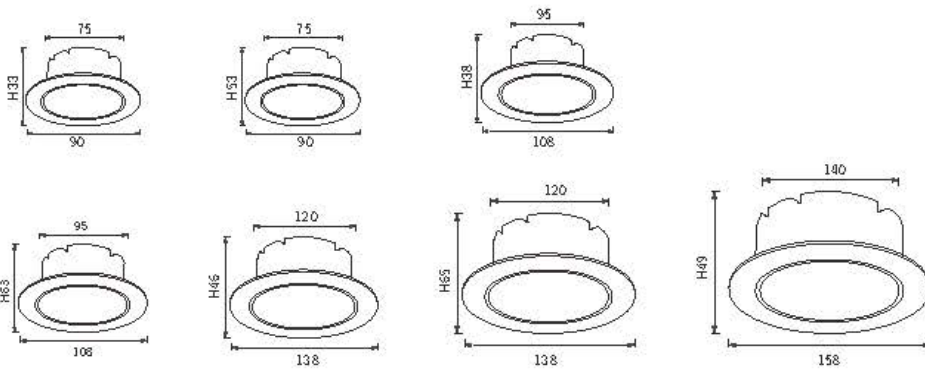

CCT 2700,3000,3500,4000,5700
Beam Angle 15° 24° 36° 60°
Input Voltage 220-240V ~50/60Hz

Optional color for Cover

Power	Dimension	Cutout	Chip Brand	Driver Brand
5-7W	90*H33mm	75mm	Bridgelux/Cree/Osram	Eaglexise/Kegu/Philips
10-12W	90*H53mm	75mm	Bridgelux/Cree/Osram	Eaglexise/Kegu/Philips
10-15W	108*H38mm	95mm	Bridgelux/Cree/Osram	Eaglexise/Kegu/Philips
20-25W	108*H63mm	95mm	Bridgelux/Cree/Osram	Eaglexise/Kegu/Philips
20-25W	138*H46mm	120mm	Bridgelux/Cree/Osram	Eaglexise/Kegu/Philips
30-35W	138*H65mm	120mm	Bridgelux/Cree/Osram	Eaglexise/Kegu/Philips
30-35W	158*H49mm	140mm	Bridgelux/Cree/Osram	Eaglexise/Kegu/Philips