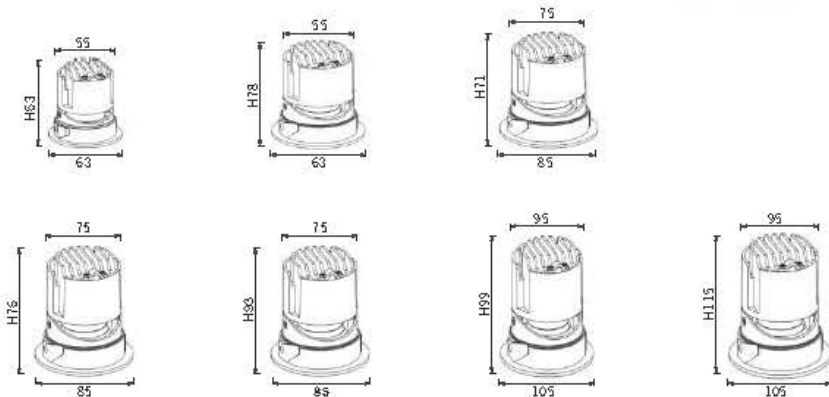

CCT 2700,3000,3500,4000,5700
Beam Angle 15° 24° 38°
Input Voltage 220-240V ~50/60Hz

Power	Dimension	Cutout	Chip Brand	Driver Brand
5-7W	63*H63 mm	55mm	Bridgelux/Cree/Osram	Eaglerise/Kegu/Philips
10-12W	63*H78mm	55mm	Bridgelux/Cree/Osram	Eaglerise/Kegu/Philips
7-8W	85*H71 mm	75mm	Bridgelux/Cree/Osram	Eaglerise/Kegu/Philips
10-12W	85*H76 mm	75mm	Bridgelux/Cree/Osram	Eaglerise/Kegu/Philips
18-20W	85*H93 mm	75mm	Bridgelux/Cree/Osram	Eaglerise/Kegu/Philips
20-25W	105*H99mm	95mm	Bridgelux/Cree/Osram	Eaglerise/Kegu/Philips
30-35W	105*H115mm	95mm	Bridgelux/Cree/Osram	Eaglerise/Kegu/Philips

Optional Color for Cover