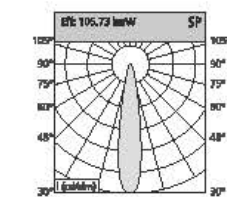

Power	Dimension	Outcut	Chip Brand	Driver Brand
7-10W	68*H85mm	55mm	Bridgelux/Cree/Osram	Eaglerise/Kegu/Philips
10-12W	90*H103mm	75mm	Bridgelux/Cree/Osram	Eaglerise/Kegu/Philips
20-25W	110*H120mm	95mm	Bridgelux/Cree/Osram	Eaglerise/Kegu/Philips