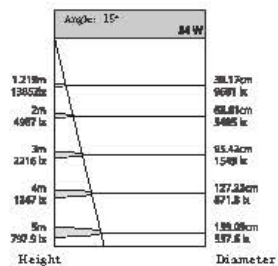

Power	Dimension	Outcut	Chip Brand	Driver Brand
7-10W	68*H85mm	55mm	Bridgelux/Cree/Osram	Eaglerise/Kegu/Philips
10-12W	90*H103mm	75mm	Bridgelux/Cree/Osram	Eaglerise/Kegu/Philips
20-25W	110*H120mm	95mm	Bridgelux/Cree/Osram	Eaglerise/Kegu/Philips