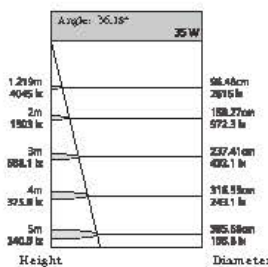

CCT 2700,3000,3500,4000,5700
Beam Angle 15° 24° 36° 60°
Input Voltage 220-240V ~50/60Hz

Optional color for Cover

Power	Dimension	Cutout	Chip Brand	Driver Brand
5-7W	90*H33mm	75mm	Bridgelux/Cree/Osram	Eaglexise/Kegu/Philips
10-12W	90*H53mm	75mm	Bridgelux/Cree/Osram	Eaglexise/Kegu/Philips
10-15W	108*H38mm	95mm	Bridgelux/Cree/Osram	Eaglexise/Kegu/Philips
20-25W	108*H63mm	95mm	Bridgelux/Cree/Osram	Eaglexise/Kegu/Philips
20-25W	138*H46mm	120mm	Bridgelux/Cree/Osram	Eaglexise/Kegu/Philips
30-35W	138*H65mm	120mm	Bridgelux/Cree/Osram	Eaglexise/Kegu/Philips
30-35W	158*H49mm	140mm	Bridgelux/Cree/Osram	Eaglexise/Kegu/Philips