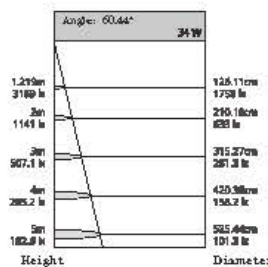

CCT 2700,3000,3500,4000,5700
Beam Angle 15° 24° 36° 60°
Input Voltage 220-240V ~50/60Hz

Optional color for Cover

Power	Dimension	Cutout	Chip Brand	Driver Brand
5-7W	90*H33mm	75mm	Bridgelux/Cree/Osram	Eaglexise/Kegu/Philips
10-12W	90*H53mm	75mm	Bridgelux/Cree/Osram	Eaglexise/Kegu/Philips
10-15W	108*H38mm	95mm	Bridgelux/Cree/Osram	Eaglexise/Kegu/Philips
20-25W	108*H63mm	95mm	Bridgelux/Cree/Osram	Eaglexise/Kegu/Philips
20-25W	138*H46mm	120mm	Bridgelux/Cree/Osram	Eaglexise/Kegu/Philips
30-35W	138*H65mm	120mm	Bridgelux/Cree/Osram	Eaglexise/Kegu/Philips
30-35W	158*H49mm	140mm	Bridgelux/Cree/Osram	Eaglexise/Kegu/Philips