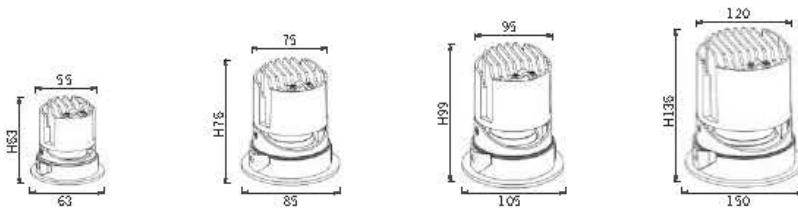

CCT 2700,3000,3500,4000,5700
 Beam Angle 15° 24° 38°
 Input Voltage 220-240V ~50/60Hz

Power	Dimension	Cutout	Chip Brand	Driver Brand
5-7W	63*H63 mm	55mm	Bridgelux/Cree/Osram	Eaglerise/Kegu/Philips
10-12W	85*H76 mm	75mm	Bridgelux/Cree/Osram	Eaglerise/Kegu/Philips
20-25W	105*H99mm	95mm	Bridgelux/Cree/Osram	Eaglerise/Kegu/Philips
30-35W	130*H115mm	120mm	Bridgelux/Cree/Osram	Eaglerise/Kegu/Philips