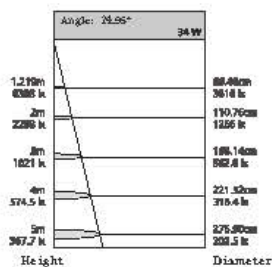

Optional Color for Cover