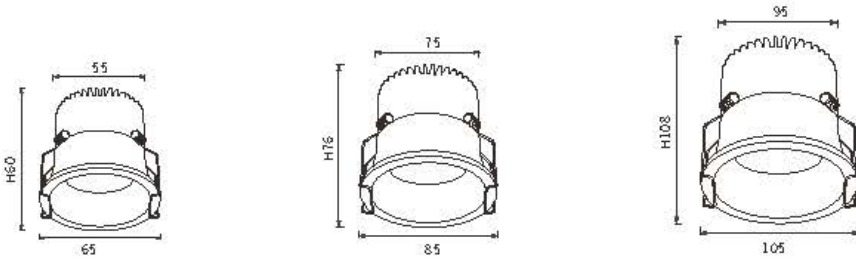

CCT 2700,3000,3500,4000,5700
Beam Angle 15° 24° 38°
Input Voltage 220-240V ~50/60Hz

Optional color for Cover

Power	Dimension	Cut-out	Chip Brand	Driver Brand
5-7W	65*H60mm	55mm	Bridgelux/Cree/Osram	Eaglerise/Kegu/ Philips
10-12W	85*H76mm	75mm	Bridgelux/Cree/Osram	Eaglerise/Kegu/ Philips
20-25W	105*H108mm	95mm	Bridgelux/Cree/Osram	Eaglerise/Kegu/ Philips