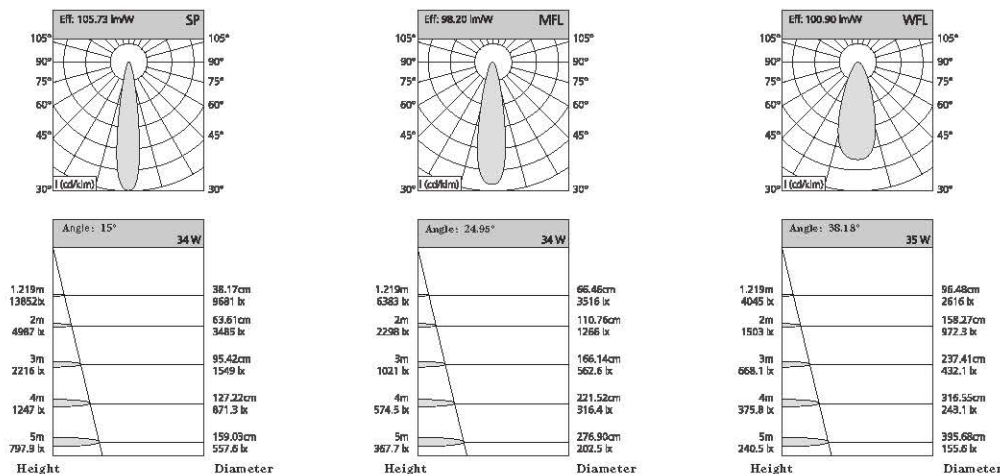

CCT 2700,3000,3500,4000,5700
Beam Angle 15° 24° 38°
Input Voltage 220-240V ~50/60Hz

Power	Dimension	Cutout	Chip Brand	Driver Brand
5-7W	H70mm	55mm	Bridgelux/Cree/Osram	Eaglerise/Kegu/Philips
10-12W	H85mm	55mm	Bridgelux/Cree/Osram	Eaglerise/Kegu/Philips
7-8W	H76mm	75mm	Bridgelux/Cree/Osram	Eaglerise/Kegu/Philips
10-12W	H83mm	75mm	Bridgelux/Cree/Osram	Eaglerise/Kegu/Philips
18-20W	H100mm	75mm	Bridgelux/Cree/Osram	Eaglerise/Kegu/Philips
20-25W	H107mm	105mm	Bridgelux/Cree/Osram	Eaglerise/Kegu/Philips
30-35W	H123mm	105mm	Bridgelux/Cree/Osram	Eaglerise/Kegu/Philips

Optional color for Cover