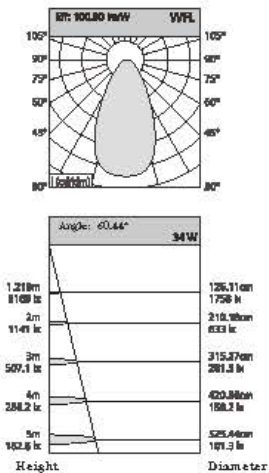

Optional color for Cover