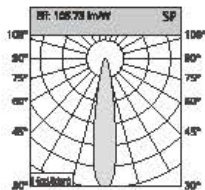

CCT 2700,3000,3500,4000,5700
Beam Angle 15° 24° 36° 60°
Input Voltage 220-240V ~50/60Hz

Optional color for Cover

Power	Dimension	Cutout	Chip Brand	Driver Brand
5-7W	90*H33mm	75mm	Bridgelux/Cree/Osram	Eaglexise/Kegu/Philips
10-12W	90*H53mm	75mm	Bridgelux/Cree/Osram	Eaglexise/Kegu/Philips
10-15W	108*H38mm	95mm	Bridgelux/Cree/Osram	Eaglexise/Kegu/Philips
20-25W	108*H63mm	95mm	Bridgelux/Cree/Osram	Eaglexise/Kegu/Philips
20-25W	138*H46mm	120mm	Bridgelux/Cree/Osram	Eaglexise/Kegu/Philips
30-35W	138*H65mm	120mm	Bridgelux/Cree/Osram	Eaglexise/Kegu/Philips
30-35W	158*H49mm	140mm	Bridgelux/Cree/Osram	Eaglexise/Kegu/Philips