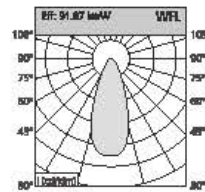

Optional color for Cover

Angle: 15° 34 W

Height	Diameter
1.219m	98.17cm
1.2852m	9961 lx
2m	88.61cm
4987 lx	3469 lx
3m	85.42cm
2215 lx	1588 lx
4m	177.20cm
1247 lx	871.3 lx
5m	158.07cm
787.8 lx	887.8 lx

Angle: 24.95° 34 W

Height	Diameter
1.219m	66.46cm
9303 lx	3516 lx
2m	110.78cm
2258 lx	1286 lx
3m	166.54cm
1081 lx	502.8 lx
4m	221.53cm
574.5 lx	316.4 lx
5m	276.80cm
387.7 lx	202.8 lx

Angle: 38.15° 35 W

Height	Diameter
1.219m	96.46cm
4045 lx	2816 lx
2m	188.27cm
1903 lx	572.3 lx
3m	237.41cm
888.1 lx	402.1 lx
4m	318.55cm
393.8 lx	243.1 lx
5m	385.68cm
340.7 lx	195.8 lx