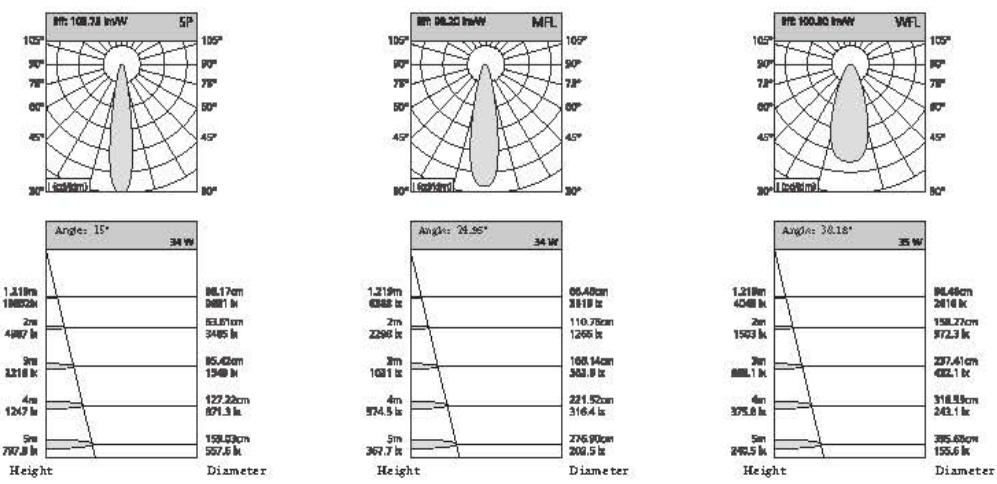

CCT 2700,3000,3500,4000,5700
Beam Angle 15° 24° 38°
Input Voltage 220-240V ~50/60Hz

Power	Dimension	Chip Brand	Driver Brand
5-7W	70 *H46 mm	Bridgelux/Cree/Osram	Eaglerise/Kegu/Philips
7-8W	90 *H50 mm	Bridgelux/Cree/Osram	Eaglerise/Kegu/Philips
10-12W	90 *H70 mm	Bridgelux/Cree/Osram	Eaglerise/Kegu/Philips
12-15W	112 *H65 mm	Bridgelux/Cree/Osram	Eaglerise/Kegu/Philips
18-25W	112 *H85 mm	Bridgelux/Cree/Osram	Eaglerise/Kegu/Philips

Optional color for Cover