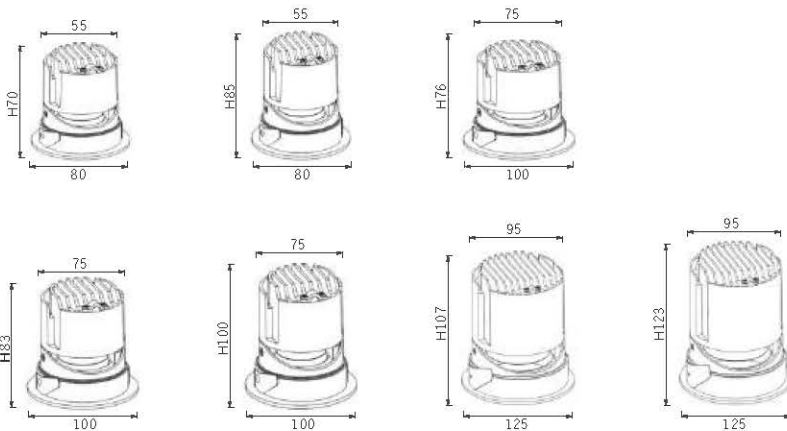

CCT 2700,3000,3500,4000,5700
Beam Angle 15° 24° 38°
Input Voltage 220-240V ~50/60Hz

Power	Dimension	Cutout	Chip Brand	Driver Brand
5-7W	80*H70 mm	55mm	Bridgelux/Cree/Osram	Eaglerise/Kegu/Philips
10-12W	80*H85 mm	55mm	Bridgelux/Cree/Osram	Eaglerise/Kegu/Philips
7-8W	100*H76mm	75mm	Bridgelux/Cree/Osram	Eaglerise/Kegu/Philips
10-12W	100*H83mm	75mm	Bridgelux/Cree/Osram	Eaglerise/Kegu/Philips
18-20W	100*H100mm	75mm	Bridgelux/Cree/Osram	Eaglerise/Kegu/Philips
20-25W	125*H107mm	95mm	Bridgelux/Cree/Osram	Eaglerise/Kegu/Philips
30-35W	125*H123mm	95mm	Bridgelux/Cree/Osram	Eaglerise/Kegu/Philips

Optional color for Cover