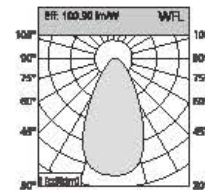

CCT 2700,3000,3500,4000,5700
Beam Angle 15° 24° 36° 60°
Input Voltage 220-240V ~50/60Hz

Optional color for Cover

Power	Dimension	Cutout	Chip Brand	Driver Brand
5-7W	90*H33mm	75mm	Bridgelux/Cree/Osram	Eaglexise/Kegu/Philips
10-12W	90*H53mm	75mm	Bridgelux/Cree/Osram	Eaglexise/Kegu/Philips
10-15W	108*H38mm	95mm	Bridgelux/Cree/Osram	Eaglexise/Kegu/Philips
20-25W	108*H63mm	95mm	Bridgelux/Cree/Osram	Eaglexise/Kegu/Philips
20-25W	138*H46mm	120mm	Bridgelux/Cree/Osram	Eaglexise/Kegu/Philips
30-35W	138*H65mm	120mm	Bridgelux/Cree/Osram	Eaglexise/Kegu/Philips
30-35W	158*H49mm	140mm	Bridgelux/Cree/Osram	Eaglexise/Kegu/Philips