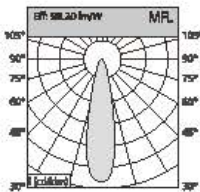

Power	Dimension	Cutout	Chip Brand	Driver Brand
5-7W	L210*W70*H65mm	L195*W60mm	Bridgelux/Cree/Osram	Eaglerise/Kegu/Philips
7-8W	L252*W92*H71mm	L245*W75mm	Bridgelux/Cree/Osram	Eaglerise/Kegu/Philips
10-12W	L258*W92*H77mm	L245*W75mm	Bridgelux/Cree/Osram	Eaglerise/Kegu/Philips
18-20W	L258*W92*H93mm	L245*W75mm	Bridgelux/Cree/Osram	Eaglerise/Kegu/Philips
20-25W	L333*W120*H99mm	L310*W100mm	Bridgelux/Cree/Osram	Eaglerise/Kegu/Philips
30-35W	L400*W140*H123mm	L380*W120mm	Bridgelux/Cree/Osram	Eaglerise/Kegu/Philips