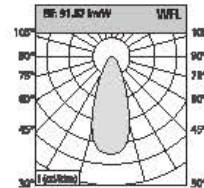

CCT 2700,3000,3500,4000,5700
Beam Angle 15° 24° 38°
Input Voltage 220-240V ~50/60Hz

Power	Dimension	Outout	Chip Brand	Driver Brand
5-7W	63*H68mm	55mm	Bridgelux/Cree/Osram	Eaglerise/Kegu/Philips
10-12W	63*H78mm	55mm	Bridgelux/Cree/Osram	Eaglerise/Kegu/Philips
7-8W	85*H71mm	75mm	Bridgelux/Cree/Osram	Eaglerise/Kegu/Philips
10-12W	85*H76mm	75mm	Bridgelux/Cree/Osram	Eaglerise/Kegu/Philips
18-20W	85*H93mm	75mm	Bridgelux/Cree/Osram	Eaglerise/Kegu/Philips
20-25W	105*H99mm	95mm	Bridgelux/Cree/Osram	Eaglerise/Kegu/Philips
30-35W	105*H115mm	95mm	Bridgelux/Cree/Osram	Eaglerise/Kegu/Philips
30-35W	130*H115mm	120mm	Bridgelux/Cree/Osram	Eaglerise/Kegu/Philips

Optional color for cover