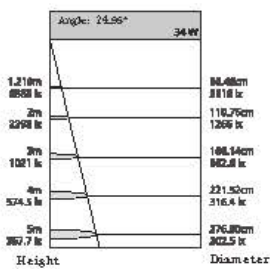

CCT 2700,3000,3500,4000,5700
Beam Angle 15° 24° 38°
Input Voltage 220-240V ~50/60Hz

Optional color for Cover

Power	Dimension	Cut-out	Chip Brand	Driver Brand
5-7W	65*H60mm	55mm	Bridgelux/Cree/Osram	Eaglerise/Kegu/ Philips
10-12W	85*H76mm	75mm	Bridgelux/Cree/Osram	Eaglerise/Kegu/ Philips
20-25W	105*H108mm	95mm	Bridgelux/Cree/Osram	Eaglerise/Kegu/ Philips