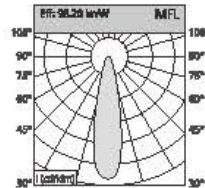

CCT 2700,3000,3500,4000,5700
Beam Angle 15° 24° 38°
Input Voltage 220-240V ~50/60Hz

Power	Dimension	Outout	Chip Brand	Driver Brand
5-7W	63*H68mm	55mm	Bridgelux/Cree/Osram	Eaglerise/Kegu/Philips
10-12W	63*H78mm	55mm	Bridgelux/Cree/Osram	Eaglerise/Kegu/Philips
7-8W	85*H71mm	75mm	Bridgelux/Cree/Osram	Eaglerise/Kegu/Philips
10-12W	85*H76mm	75mm	Bridgelux/Cree/Osram	Eaglerise/Kegu/Philips
18-20W	85*H93mm	75mm	Bridgelux/Cree/Osram	Eaglerise/Kegu/Philips
20-25W	105*H99mm	95mm	Bridgelux/Cree/Osram	Eaglerise/Kegu/Philips
30-35W	105*H115mm	95mm	Bridgelux/Cree/Osram	Eaglerise/Kegu/Philips
30-35W	130*H115mm	120mm	Bridgelux/Cree/Osram	Eaglerise/Kegu/Philips

Optional color for cover