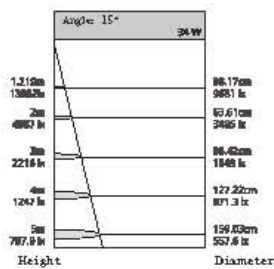

CCT 2700,3000,3500,4000,5700
Beam Angle 15° 24° 38°
Input Voltage 220-240V ~50/60Hz

Optional color for Cover

Power	Dimension	Cut-out	Chip Brand	Driver Brand
5-7W	65*H60mm	55mm	Bridgelux/Cree/Osram	Eaglerise/Kegu/ Philips
10-12W	85*H76mm	75mm	Bridgelux/Cree/Osram	Eaglerise/Kegu/ Philips
20-25W	105*H108mm	95mm	Bridgelux/Cree/Osram	Eaglerise/Kegu/ Philips