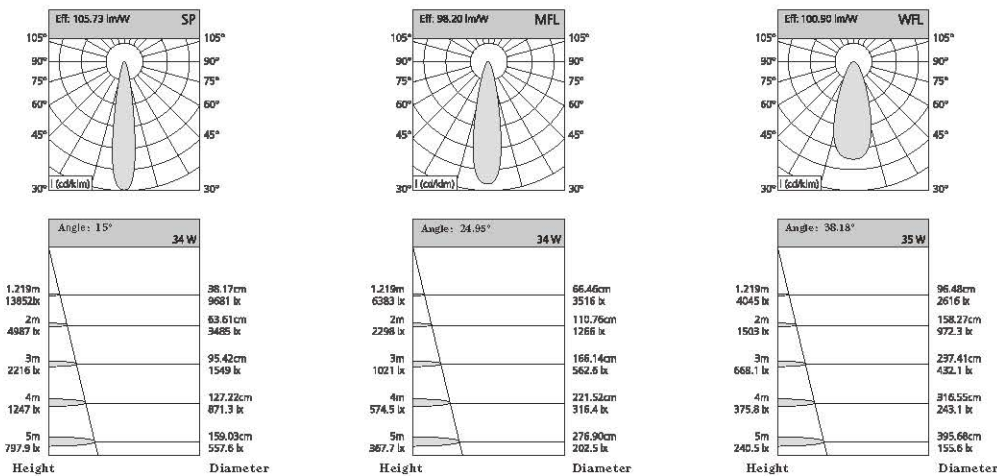

CCT 2700,3000,3500,4000,5700
Beam Angle 15° 24° 38°
Input Voltage 220-240V ~50/60Hz

Power	Dimension	Cutout	Chip Brand	Driver Brand
5-7W	80*H70 mm	55mm	Bridgelux/Cree/Osram	Eaglerise/Kegu/Philips
10-12W	80*H85 mm	55mm	Bridgelux/Cree/Osram	Eaglerise/Kegu/Philips
7-8W	100*H76mm	75mm	Bridgelux/Cree/Osram	Eaglerise/Kegu/Philips
10-12W	100*H83mm	75mm	Bridgelux/Cree/Osram	Eaglerise/Kegu/Philips
18-20W	100*H100mm	75mm	Bridgelux/Cree/Osram	Eaglerise/Kegu/Philips
20-25W	125*H107mm	95mm	Bridgelux/Cree/Osram	Eaglerise/Kegu/Philips
30-35W	125*H123mm	95mm	Bridgelux/Cree/Osram	Eaglerise/Kegu/Philips

Optional color for Cover