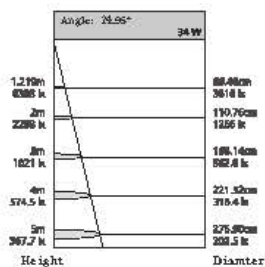

CCT 2700,3000,3500,4000,5700
Beam Angle 15° 24° 38°
Input Voltage 220-240V ~50/60Hz

Power	Dimension	Outout	Chip Brand	Driver Brand
5-7W	63*H68mm	55mm	Bridgelux/Cree/Osram	Eaglerise/Kegu/Philips
10-12W	63*H78mm	55mm	Bridgelux/Cree/Osram	Eaglerise/Kegu/Philips
7-8W	85*H71mm	75mm	Bridgelux/Cree/Osram	Eaglerise/Kegu/Philips
10-12W	85*H76mm	75mm	Bridgelux/Cree/Osram	Eaglerise/Kegu/Philips
18-20W	85*H93mm	75mm	Bridgelux/Cree/Osram	Eaglerise/Kegu/Philips
20-25W	105*H99mm	95mm	Bridgelux/Cree/Osram	Eaglerise/Kegu/Philips
30-35W	105*H115mm	95mm	Bridgelux/Cree/Osram	Eaglerise/Kegu/Philips
30-35W	130*H115mm	120mm	Bridgelux/Cree/Osram	Eaglerise/Kegu/Philips

Optional color for cover