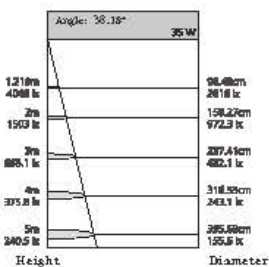

Optional Color for Cover