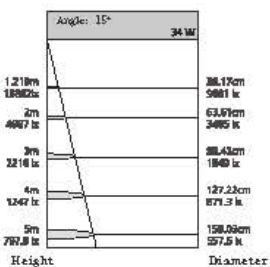

CCT 2700,3000,3500,4000,5700
Beam Angle 15° 24° 38°
Input Voltage 220-240V ~50/60Hz

Power	Dimension	Outout	Chip Brand	Driver Brand
5-7W	63*H68mm	55mm	Bridgelux/Cree/Osram	Eaglerise/Kegu/Philips
10-12W	63*H78mm	55mm	Bridgelux/Cree/Osram	Eaglerise/Kegu/Philips
7-8W	85*H71mm	75mm	Bridgelux/Cree/Osram	Eaglerise/Kegu/Philips
10-12W	85*H76mm	75mm	Bridgelux/Cree/Osram	Eaglerise/Kegu/Philips
18-20W	85*H93mm	75mm	Bridgelux/Cree/Osram	Eaglerise/Kegu/Philips
20-25W	105*H99mm	95mm	Bridgelux/Cree/Osram	Eaglerise/Kegu/Philips
30-35W	105*H115mm	95mm	Bridgelux/Cree/Osram	Eaglerise/Kegu/Philips
30-35W	130*H115mm	120mm	Bridgelux/Cree/Osram	Eaglerise/Kegu/Philips

Optional color for cover