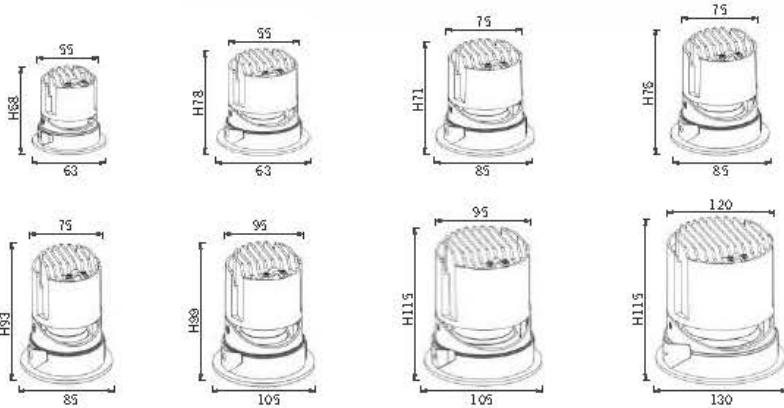

Independent isolated power supply, safe and stable;

CCT 2700,3000,3500,4000,5700
Beam Angle 15° 24° 38°
Input Voltage 220-240V ~50/60Hz

Power	Dimension	Outout	Chip Brand	Driver Brand
5-7W	63*H68mm	55mm	Bridgelux/Cree/Osram	Eaglerise/Kegu/Philips
10-12W	63*H78mm	55mm	Bridgelux/Cree/Osram	Eaglerise/Kegu/Philips
7-8W	85*H71mm	75mm	Bridgelux/Cree/Osram	Eaglerise/Kegu/Philips
10-12W	85*H76mm	75mm	Bridgelux/Cree/Osram	Eaglerise/Kegu/Philips
18-20W	85*H93mm	75mm	Bridgelux/Cree/Osram	Eaglerise/Kegu/Philips
20-25W	105*H99mm	95mm	Bridgelux/Cree/Osram	Eaglerise/Kegu/Philips
30-35W	105*H115mm	95mm	Bridgelux/Cree/Osram	Eaglerise/Kegu/Philips
30-35W	130*H115mm	120mm	Bridgelux/Cree/Osram	Eaglerise/Kegu/Philips