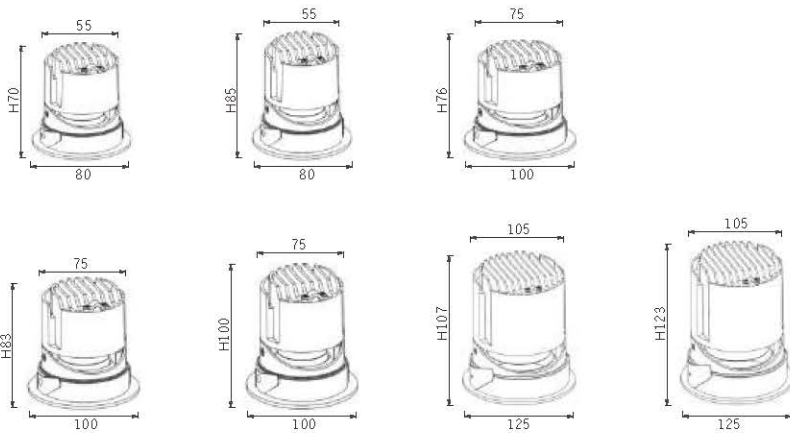

CCT 2700,3000,3500,4000,5700
Beam Angle 15° 24° 38°
Input Voltage 220-240V ~50/60Hz

Power	Dimension	Cutout	Chip Brand	Driver Brand
5-7W	H70mm	55mm	Bridgelux/Cree/Osram	Eaglerise/Kegu/Philips
10-12W	H85mm	55mm	Bridgelux/Cree/Osram	Eaglerise/Kegu/Philips
7-8W	H76mm	75mm	Bridgelux/Cree/Osram	Eaglerise/Kegu/Philips
10-12W	H83mm	75mm	Bridgelux/Cree/Osram	Eaglerise/Kegu/Philips
18-20W	H100mm	75mm	Bridgelux/Cree/Osram	Eaglerise/Kegu/Philips
20-25W	H107mm	105mm	Bridgelux/Cree/Osram	Eaglerise/Kegu/Philips
30-35W	H123mm	105mm	Bridgelux/Cree/Osram	Eaglerise/Kegu/Philips

Optional color for Cover