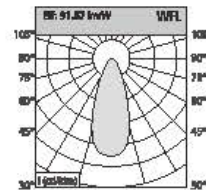

Optional Color for Cover