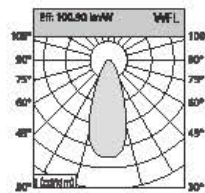

Power	Dimension	Cutout	Chip Brand	Driver Brand
5-7W	63*H63mm	55mm	Bridgelux/Cree/Osram	Eglerise/Kegu/Philips
10-12W	63*H78mm	55mm	Bridgelux/Cree/Osram	Eglerise/Kegu/Philips
7-8W	85*H71mm	75mm	Bridgelux/Cree/Osram	Eglerise/Kegu/Philips
10-12W	85*H76mm	75mm	Bridgelux/Cree/Osram	Eglerise/Kegu/Philips
18-20W	85*H93mm	75mm	Bridgelux/Cree/Osram	Eglerise/Kegu/Philips
20-25W	105*H99mm	95mm	Bridgelux/Cree/Osram	Eglerise/Kegu/Philips
30-35W	105*H115mm	95mm	Bridgelux/Cree/Osram	Eglerise/Kegu/Philips