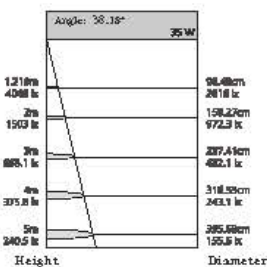

CCT 2700,3000,3500,4000,5700
Beam Angle 15° 24° 38°
Input Voltage 220-240V ~50/60Hz

Power	Dimension	Outout	Chip Brand	Driver Brand
5-7W	63*H68mm	55mm	Bridgelux/Cree/Osram	Eaglerise/Kegu/Philips
10-12W	63*H78mm	55mm	Bridgelux/Cree/Osram	Eaglerise/Kegu/Philips
7-8W	85*H71mm	75mm	Bridgelux/Cree/Osram	Eaglerise/Kegu/Philips
10-12W	85*H76mm	75mm	Bridgelux/Cree/Osram	Eaglerise/Kegu/Philips
18-20W	85*H93mm	75mm	Bridgelux/Cree/Osram	Eaglerise/Kegu/Philips
20-25W	105*H99mm	95mm	Bridgelux/Cree/Osram	Eaglerise/Kegu/Philips
30-35W	105*H115mm	95mm	Bridgelux/Cree/Osram	Eaglerise/Kegu/Philips
30-35W	130*H115mm	120mm	Bridgelux/Cree/Osram	Eaglerise/Kegu/Philips

Optional color for cover