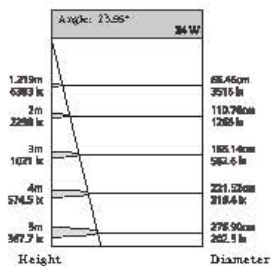

Power	Dimension	Outcut	Chip Brand	Driver Brand
7-10W	68*H85mm	55mm	Bridgelux/Cree/Osram	Eaglerise/Kegu/Philips
10-12W	90*H103mm	75mm	Bridgelux/Cree/Osram	Eaglerise/Kegu/Philips
20-25W	110*H120mm	95mm	Bridgelux/Cree/Osram	Eaglerise/Kegu/Philips