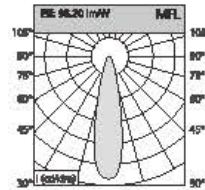

CCT 2700,3000,3500,4000,5700
Beam Angle 15° 24° 38°
Input Voltage 220-240V ~50/60Hz

Optional color for Cover

Power	Dimension	Cut-out	Chip Brand	Driver Brand
5-7W	65*H60mm	55mm	Bridgelux/Cree/Osram	Eaglerise/Kegu/ Philips
10-12W	85*H76mm	75mm	Bridgelux/Cree/Osram	Eaglerise/Kegu/ Philips
20-25W	105*H108mm	95mm	Bridgelux/Cree/Osram	Eaglerise/Kegu/ Philips