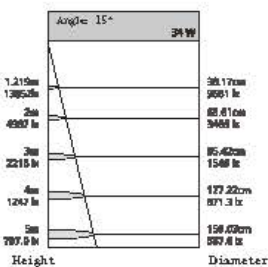

CCT 2700,3000,3500,4000,5700
Beam Angle 15° 24° 36° 60°
Input Voltage 220-240V ~50/60Hz

Optional color for Cover

Power	Dimension	Cutout	Chip Brand	Driver Brand
5-7W	90*H33mm	75mm	Bridgelux/Cree/Osram	Eaglexise/Kegu/Philips
10-12W	90*H53mm	75mm	Bridgelux/Cree/Osram	Eaglexise/Kegu/Philips
10-15W	108*H38mm	95mm	Bridgelux/Cree/Osram	Eaglexise/Kegu/Philips
20-25W	108*H63mm	95mm	Bridgelux/Cree/Osram	Eaglexise/Kegu/Philips
20-25W	138*H46mm	120mm	Bridgelux/Cree/Osram	Eaglexise/Kegu/Philips
30-35W	138*H65mm	120mm	Bridgelux/Cree/Osram	Eaglexise/Kegu/Philips
30-35W	158*H49mm	140mm	Bridgelux/Cree/Osram	Eaglexise/Kegu/Philips