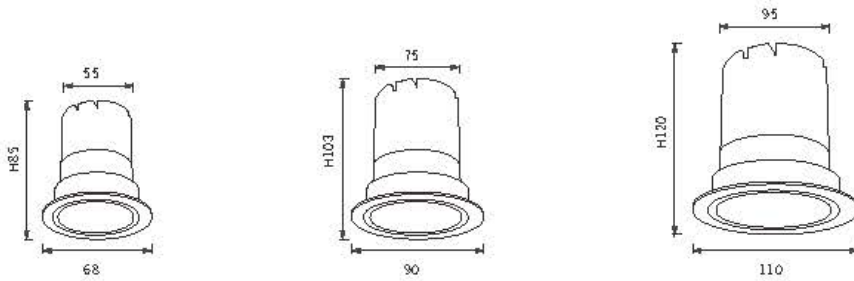

CCT 2700,3000,3500,4000,5700
Beam Angle 15° 24° 38°
Input Voltage 220-240V ~50/60Hz

Optional Color for Cover

Power	Dimension	Outcut	Chip Brand	Driver Brand
7-10W	68*H85mm	55mm	Bridgelux/Cree/Osram	Eaglerise/Kegu/Philips
10-12W	90*H103mm	75mm	Bridgelux/Cree/Osram	Eaglerise/Kegu/Philips
20-25W	110*H120mm	95mm	Bridgelux/Cree/Osram	Eaglerise/Kegu/Philips