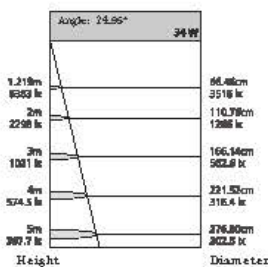

CCT 2700,3000,3500,4000,5700
Beam Angle 15° 24° 36° 60°
Input Voltage 220-240V ~50/60Hz

Optional color for Cover

Power	Dimension	Cutout	Chip Brand	Driver Brand
5-7W	90*H33mm	75mm	Bridgelux/Cree/Osram	Eaglexise/Kegu/Philips
10-12W	90*H53mm	75mm	Bridgelux/Cree/Osram	Eaglexise/Kegu/Philips
10-15W	108*H38mm	95mm	Bridgelux/Cree/Osram	Eaglexise/Kegu/Philips
20-25W	108*H63mm	95mm	Bridgelux/Cree/Osram	Eaglexise/Kegu/Philips
20-25W	138*H46mm	120mm	Bridgelux/Cree/Osram	Eaglexise/Kegu/Philips
30-35W	138*H65mm	120mm	Bridgelux/Cree/Osram	Eaglexise/Kegu/Philips
30-35W	158*H49mm	140mm	Bridgelux/Cree/Osram	Eaglexise/Kegu/Philips