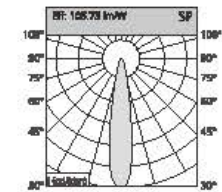

Optional color for Cover

Angle: 15° 34 W

Height	Diameter
1.219m	98.17cm
1.2852m	9961 lx
2m	88.61cm
4987 lx	3469 lx
3m	85.42cm
2215 lx	1588 lx
4m	177.20cm
1247 lx	871.3 lx
5m	158.07cm
787.8 lx	887.8 lx

Angle: 24.95° 34 W

Height	Diameter
1.219m	66.46cm
9303 lx	3516 lx
2m	110.78cm
2258 lx	1286 lx
3m	166.54cm
1081 lx	502.8 lx
4m	221.53cm
574.5 lx	316.4 lx
5m	276.80cm
387.7 lx	202.8 lx

Angle: 38.15° 35 W

Height	Diameter
1.219m	96.46cm
4045 lx	2816 lx
2m	188.27cm
1903 lx	572.3 lx
3m	237.41cm
888.1 lx	402.1 lx
4m	318.55cm
393.8 lx	243.1 lx
5m	385.68cm
340.7 lx	195.8 lx