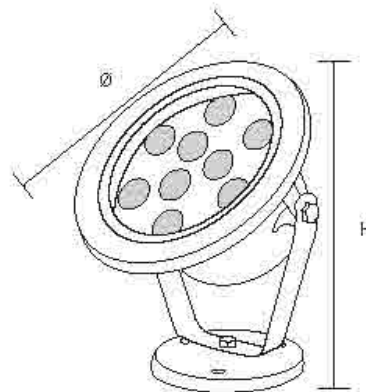

6000K 5000K 4000K 3000K 2700K

Parameter	
General Data	
Name: LED 3W/5W/7W/9W/12W/15W/18W/24W/36W Underwater Light	
Item No.	Please see table below
Power	3W/5W/7W/9W/12W/15W/18W/24W/36W
LED type	CREE/Brigelux/Osram
Luminous flux	80lm/W
CCT	2700K, 3000K, 4000K, 6000K, R/G/Y/B
CRI	80+
Beam angle	30°, 45°, 60°, 90°, 120°
Dimension	Please see table below
Warranty	5 Years
Certifications	CE, RoHS
Electrical Data	
Input voltage	DC12V
Insulation class	Class III
Cable	1PC rubber cable 1M H05RN-F 2x1.0mm square
Driver	Done
Construction Data	
IP rating	IP68 Waterproof
IK rating	IK08
Housing	SUS304
Protection finishing	SUS
Glass	Step tempered Glass. T=10mm.
Loading capacity	500 kgs
Cable Gland	IP68
Gasket	O-ring PMQ silicone seal

Power	Model	Chip Brand	Driver brand	Material	Dimension
3W	SDH 3W	CREE/Brigelux/Osram	Done	SUS304	Ø90xH140mm
3W	SDH1 3W	CREE/Brigelux/Osram	Done	SUS304	Ø105xH155mm
3W	SDH2 3W	CREE/Brigelux/Osram	Done	SUS304	Ø105xH130mm
5-7W	SDH5-7W	CREE/Brigelux/Osram	Done	SUS304	Ø120xH150mm
6-9W	SDH6-9W	CREE/Brigelux/Osram	Done	SUS304	Ø145xH180mm
9-12W	SDH9-12W	CREE/Brigelux/Osram	Done	SUS304	Ø160xH220mm
15W	SDH15W	CREE/Brigelux/Osram	Done	SUS304	Ø170xH225mm
18W	SDH18W	CREE/Brigelux/Osram	Done	SUS304	Ø190xH225mm
24W	SDH24W	CREE/Brigelux/Osram	Done	SUS304	Ø205xH265mm
36W	SDH36W	CREE/Brigelux/Osram	Done	SUS304	Ø230xH1250mm