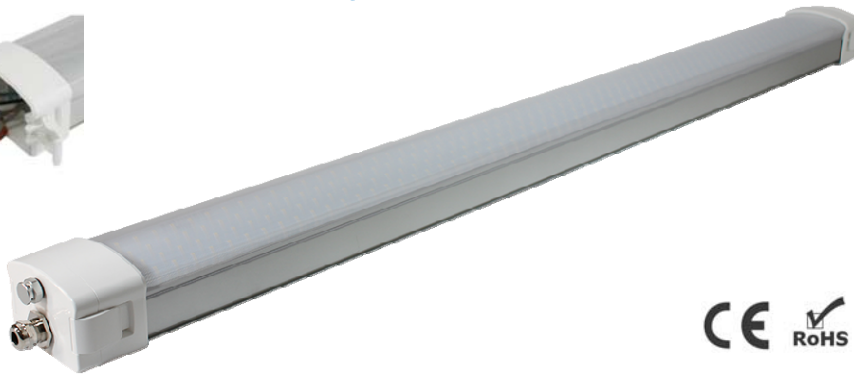

PRAMONINIS LED ŠVIESTUVAS

serija **AMAZON**

KODAS	AMZ-L600-20	AMZ-L1200-40/50	AMZ-L1500-60/80	AMZ-L1800-80	AMZ-L2400-100		
Šviesos spektras (CCT)	4000K (standartas) / 3000K 5000K 5700K 6500K (užsakoma)						
Darbinė temperatūra	-20°C -- +50°C						
Spalvų atgavos indeksas (CRI)	Ra≥80						
Galia	20W	30W	40W/50W	60W	80W	80W	100W
Svoris, kg	1.6	2.5	3.1	4.2	5.3		
Matmenys LxBxH, mm	600x94x69	1200x94x69	1500x94x69	1800x94x69	2400x94x69		
Jėgos faktorius (PF)	0.95						
Šviestuvo efektyvumas	150-160 lm/W						
Apsaugos klasė IP / IK	IP66 / IK10						
Šviesos sklidimo kampas	120°						
Valdymas (Dimeriavimas)	1-10V dimmable, DALI dimmable, Microwave Sensor (On/Off, DIM), Emergency Battery (1-3hrs)						
Tarnavimo laikas	L80B10 50000 h (Ts-25 °C)						
Maitinimo šaltinis / Šviesos diodų gamintojas	ENEC Certified flicker free driver, THD<15% ; SAMSUNG 2835						
Korpuso medžiaga	Aluminum casing + PC cover (Frosted&Striped cover option) with S304 clips						