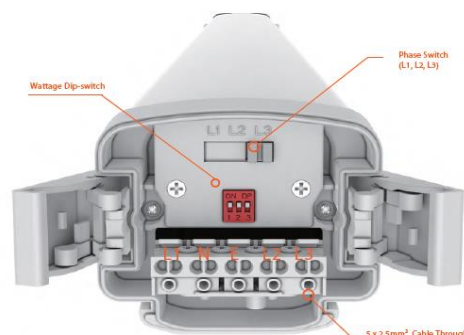

PRAMONINIS LED ŠVIESTUVAS
serija AMAZON II

KODAS	Amazon II-L600	Amazon II-L1200	Amazon II-L1500-AD	
Šviesos spektras (CCT)	4000K (standartas) / 3000K / 5000K / 6000K / Reguliuojama spalva Tri-Color			
Darbinė temperatūra	-20°C -- +45°C			
Spalvų atgavos indeksas (CRI)	Ra≥80			
Galia	22W	40W	Reguliuojama 60W/50W/40W/30W	80W
Svoris, kg	1.1	2.2	2.6	2.6
Matmenys LxBxH, mm	610x84x63	1210x84x63	1510x84x63	1510x84x63
Jėgos faktorius (PF)	0.95			
Šviestuvo efektyvumas	140-170 lm/W			
Apsaugos klasė IP / IK	IP65 / IK10			
Šviesos sklaidimo kampas	120°			
Valdymas (Dimeriavimas)	Non-dimming / 0-10V / DALI / Emergency PIR Sensor / Microwave Sensor			
Tarnavimo laikas	L80B10 50000 h (Ts-25 °C)			
Maitinimo šaltinis / Šviesos diodų gamintojas	Tridonic / Philips / Osram / Boke driver ; SANAN, Philips LED			
Korpuso medžiaga	Aliuminis			