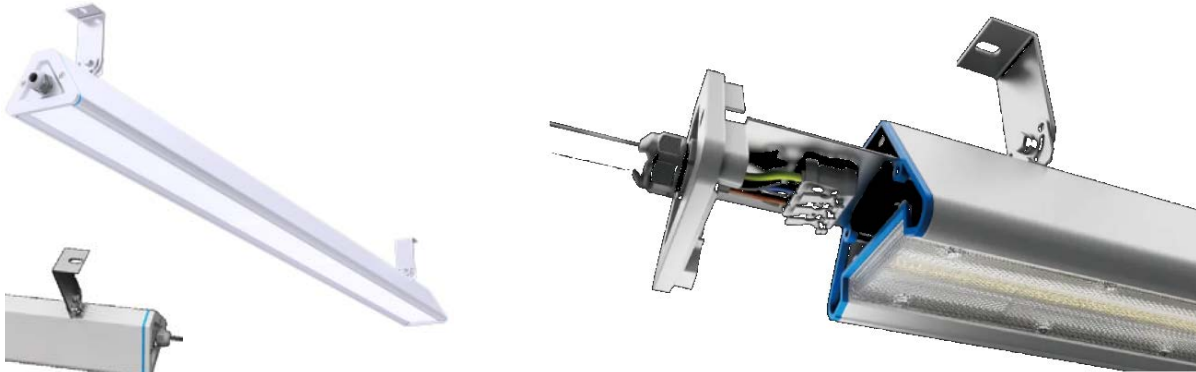

PRAMONINIS LED ŠVIESTUVAS

**serija HERMES**

KODAS	Hermes-L600-100	Hermes-L900-150	Hermes-L1200-200	Hermes-L1500-240
Šviesos spektras (CCT)	4000K / 5000K			
Darbinė temperatūra	-20°C -- +45°C			
Spalvų atgavos indeksas (CRI)	Ra≥80			
Galia	100W	150W	200W	240W
Svoris, kg	2.4kg	2.9kg	3.9kg	4.4kg
Matmenys LxBxH, mm	590x105x80	890x105x80	1190x105x80	1490x105x80
Jėgos faktorius (PF)	0.95			
Šviestuvo efektyvumas	160 lm/W			
Ryškus, Lm	16000Lm	24000Lm	32000Lm	38400Lm
Apsaugos klasė IP / IK	IP66 / IK10			
Šviesos sklaidimo kampas	30x90° (standartas) / 60x110°; 90x110°; double 25°; 18° (užsakoma)			
Valdymas (Dimeriavimas)	ZigBee/ DALI / 0-10V / 1-10V (užsakoma)			
Tarnavimo laikas	L90B10 100000 h (Ts-25 °C)			
Maitinimo šaltinis / Šviesos diodų gamintojas	Moso / Philips			
Korpuso medžiaga	Aliuminis + optika			