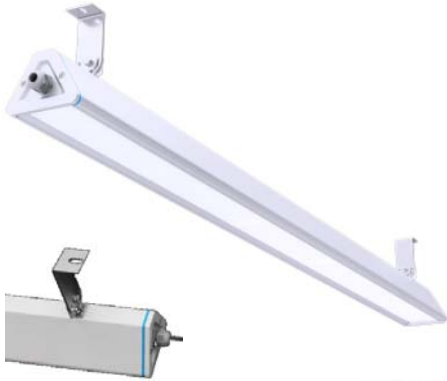

PRAMONINIS LED ŠVIESTUVAS

serija HERMES

KODAS	Hermes-L600-100	Hermes-L900-150	Hermes-L1200-200	Hermes-L1500-240
Šviesos spektras (CCT)	4000K / 5000K			
Darbinė temperatūra	-20°C -- +45°C			
Spalvų atgavos indeksas (CRI)	Ra≥80			
Galia	100W	150W	200W	240W
Svoris, kg	2.4kg	2.9kg	3.9kg	4.4kg
Matmenys LxBxH, mm	590x105x80	890x105x80	1190x105x80	1490x105x80
Jėgos faktorius (PF)	0.95			
Šviestuvo efektyvumas	160 lm/W			
Ryškumas, Lm	16000Lm	24000Lm	32000Lm	38400Lm
Apsaugos klasė IP / IK	IP66 / IK10			
Šviesos sklidimo kampas	30x90° (standartas) / 60x110°; 90x110°; double 25°; 18° (užsakoma)			
Valdymas (Dimeriavimas)	ZigBee/ DALI / 0-10V / 1-10V (užsakoma)			
Tarnavimo laikas	L90B10 100000 h (Ts-25 °C)			
Maitinimo šaltinis / Šviesos diodų gamintojas	Moso / Philips			
Korpuso medžiaga	Aliuminis + optika			