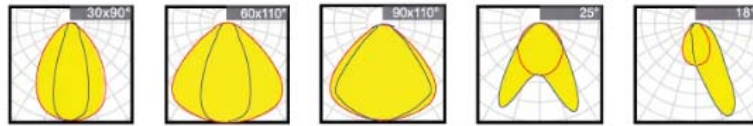

PRAMONINIS LED ŠVIESTUVAS

serija HERMES

KODAS	Hermes-L600-100	Hermes-L900-150	Hermes-L1200-200	Hermes-L1500-240
Šviesos spektras (CCT)	4000K / 5000K			
Darbinė temperatūra	-20°C -- +45°C			
Spalvų atgavos indeksas (CRI)	Ra≥80			
Galia	100W	150W	200W	240W
Svoris, kg	2.4kg	2.9kg	3.9kg	4.4kg
Matmenys LxBxH, mm	590x105x80	890x105x80	1190x105x80	1490x105x80
Jėgos faktorius (PF)	0.95			
Šviestuvo efektyvumas	160 lm/W			
Ryškumas, Lm	16000Lm	24000Lm	32000Lm	38400Lm
Apsaugos klasė IP / IK	IP66 / IK10			
Šviesos sklidimo kampas	30x90° (standartas) / 60x110°; 90x110°; double 25°; 18° (užsakoma)			
Valdymas (Dimeriavimas)	ZigBee/ DALI / 0-10V / 1-10V (užsakoma)			
Tarnavimo laikas	L90B10 100000 h (Ts-25 °C)			
Maitinimo šaltinis / Šviesos diodų gamintojas	Moso / Philips			
Korpuso medžiaga	Aliuminis + optika			