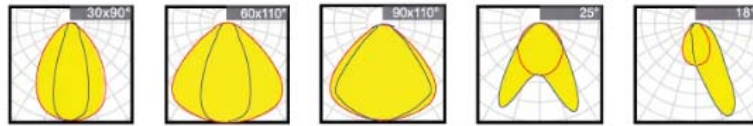

PRAMONINIS LED ŠVIESTUVAS

**serija HERMES**

KODAS	Hermes-L600-100	Hermes-L900-150	Hermes-L1200-200	Hermes-L1500-240
Šviesos spektras (CCT)	4000K / 5000K			
Darbinė temperatūra	-20°C -- +45°C			
Spalvų atgavos indeksas (CRI)	Ra≥80			
Galia	100W	150W	200W	240W
Svoris, kg	2.4kg	2.9kg	3.9kg	4.4kg
Matmenys LxBxH, mm	590x105x80	890x105x80	1190x105x80	1490x105x80
Jėgos faktorius (PF)	0.95			
Šviestuvo efektyvumas	160 lm/W			
Ryškus, Lm	16000Lm	24000Lm	32000Lm	38400Lm
Apsaugos klasė IP / IK	IP66 / IK10			
Šviesos sklaidimo kampas	30x90° (standartas) / 60x110°; 90x110°; double 25°; 18° (užsakoma)			
Valdymas (Dimeriavimas)	ZigBee/ DALI / 0-10V / 1-10V (užsakoma)			
Tarnavimo laikas	L90B10 100000 h (Ts-25 °C)			
Maitinimo šaltinis / Šviesos diodų gamintojas	Moso / Philips			
Korpuso medžiaga	Aliuminis + optika			