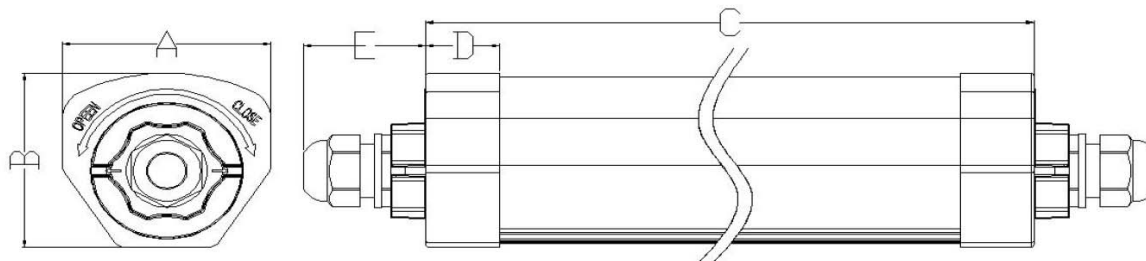

PRAMONINIS ŠVIESTUVAS

serija Zoro

KODAS	LED LINE HQ -L-600-20	LED LINE HQ -L-1200-40	LED LINE HQ -L-1500-56
Šviesos spektras (CCT)	4000K (standartas) / 3000K 5000K 6000K (užsakoma)		
Darbinė temperatūra	-20°C -- +40°C		
Spalvų atgavos indeksas (CRI)	Ra≥80		
Galia	20 W	40 W	55 W
Ryškus	3000 lm	6000 lm	8400 lm
Svoris, kg	0.58	1.15	1.46
Matmenys LxBxH, mm	646x67x65	1246x67x65	1546x67x65
Jėgos faktorius (PF)	0.9		
Šviestuvo efektyvumas	130lm/W; 150lm/W arba 170 lm/W		
Apsaugos klasė IP / IK	IP66 / IK08		
Šviesos sklaidimo kampas	120°		
Valdymas (Dimeriavimas)	0/1-10V, DALI / Avarinis modulis 1h (užsakoma)		
Tarnavimo laikas	L80B10 50000 h (Ts-25 °C)		
Maitinimo šaltinis / Šviesos diodų gamintojas	Lifud/Boke/Osram; Sanan/Epistar/Bridgelux		
Korpuso medžiaga	Plastmasė su aluminiu viduje (matinis dangtelis)		

Item	A(mm)	B(mm)	C(mm)	D(mm)	E(mm)	Tolerance
ZORO-L600-20W	67	65	600	25	46	± 3
ZORO-L1200-40W	67	65	1200	25	46	± 3
ZORO-L1500-56W	67	65	1500	25	46	± 3