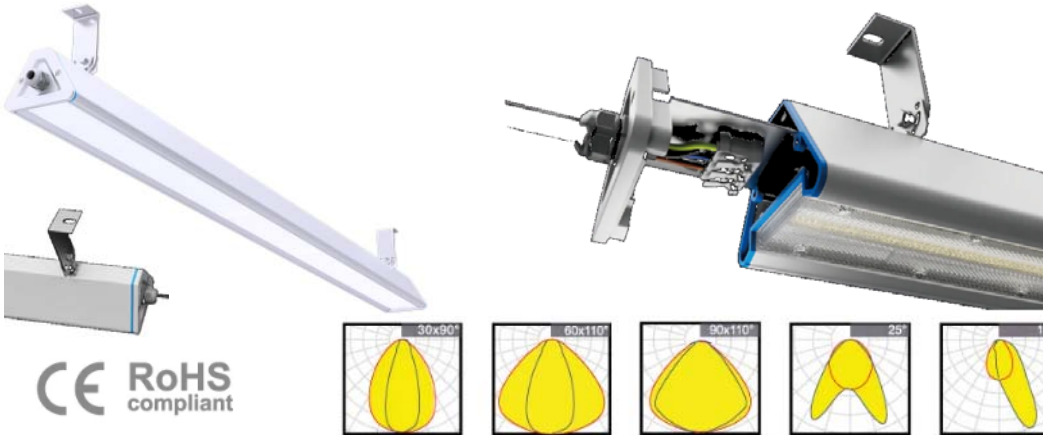

PRAMONINIS LED ŠVIESTUVAS
serija HERMES

CE RoHS compliant

KODAS	Hermes-L600-100	Hermes-L900-150	Hermes-L1200-200	Hermes-L1500-240
Šviesos spektras (CCT)	4000K / 5000K			
Darbinė temperatūra	-20°C -- +45°C, -40°C -- +60°C, -40°C -- +65°C			
Spalvų atgavos indeksas (CRI)	Ra≥80			
Galia	100W	150W	200W	240W
Svoris, kg	2.4kg	2.9kg	3.9kg	4.4kg
Matmenys LxBxH, mm	590x105x80	890x105x80	1190x105x80	1490x105x80
Jėgos faktorius (PF)	0.95			
Šviestuvo efektyvumas	160 lm/W			
Ryškus, Lm	16000Lm	24000Lm	32000Lm	38400Lm
Apsaugos klasė IP / IK	IP66 / IK08			
Šviesos sklaidimo kampas	30x90° (standartas) / 60x110°; 90x110°; double 25°; P18° (užsakoma)			
Valdymas (Dimeriavimas)	ZigBee/ DALI / 0-10V / 1-10V (užsakoma)			
Tarnavimo laikas	10 years/120,000h @Ta<=35°C, 8 years/80,000h @Ta<=45°C, 5 years/45,000h @ Ta<=55°C			
Maitinimo šaltinis / Šviesos diodų gamintojas	Sosen, Moso, Philips, Tridonic / Philips LED			
Korpuso medžiaga	Aliuminis + optika			