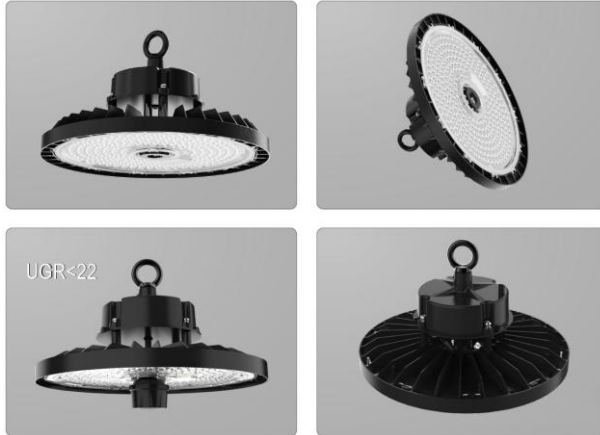

PRAMONINIS LED ŠVIESTUVAS

**serija SENATOR**

KODAS	Pharaoh-246-100-B2	Pharaoh-266-150-B2	Pharaoh-300-200-B2
Šviesos spektras (CCT)	4000K/5000K		
Darbinė temperatūra	-30°C -- +50°C		
Spalvų atgavos indeksas (CRI)	Ra≥80		
Reguliuojama galia	100W	150W	200W
Svoris	2.3 kg	2.6 kg	3.6 kg
Matmenys LxBxH, mm	Φ246*115mm	Φ266*120mm	Φ300*130mm
Jėgos faktorius (PF)	0.95		
Šviestuvo efektyvumas	185 lm/W		
Ryškusmas	18500 lm	27750 lm	37000 lm
Apsaugos klasė IP / IK	IP65 / IK08		
Šviesos sklaidimo kampas	90° UGR<19	90° UGR<19	90° UGR<22
Valdymas (Dimeriavimas)	0/1-10V dimeriavimas, DALI dimeriavimas, Zhaga, Mikrobangų/PIR + daylight sensorius		
Tarnavimo laikas	Garantija 7 metai; L80B50 100000H@35°C		
Maitinimo šaltinis / Šviesos diodų gamintojas	Sosen 220-240V / Liteon		
Korpuso medžiaga	Aliuminis + PC optika		